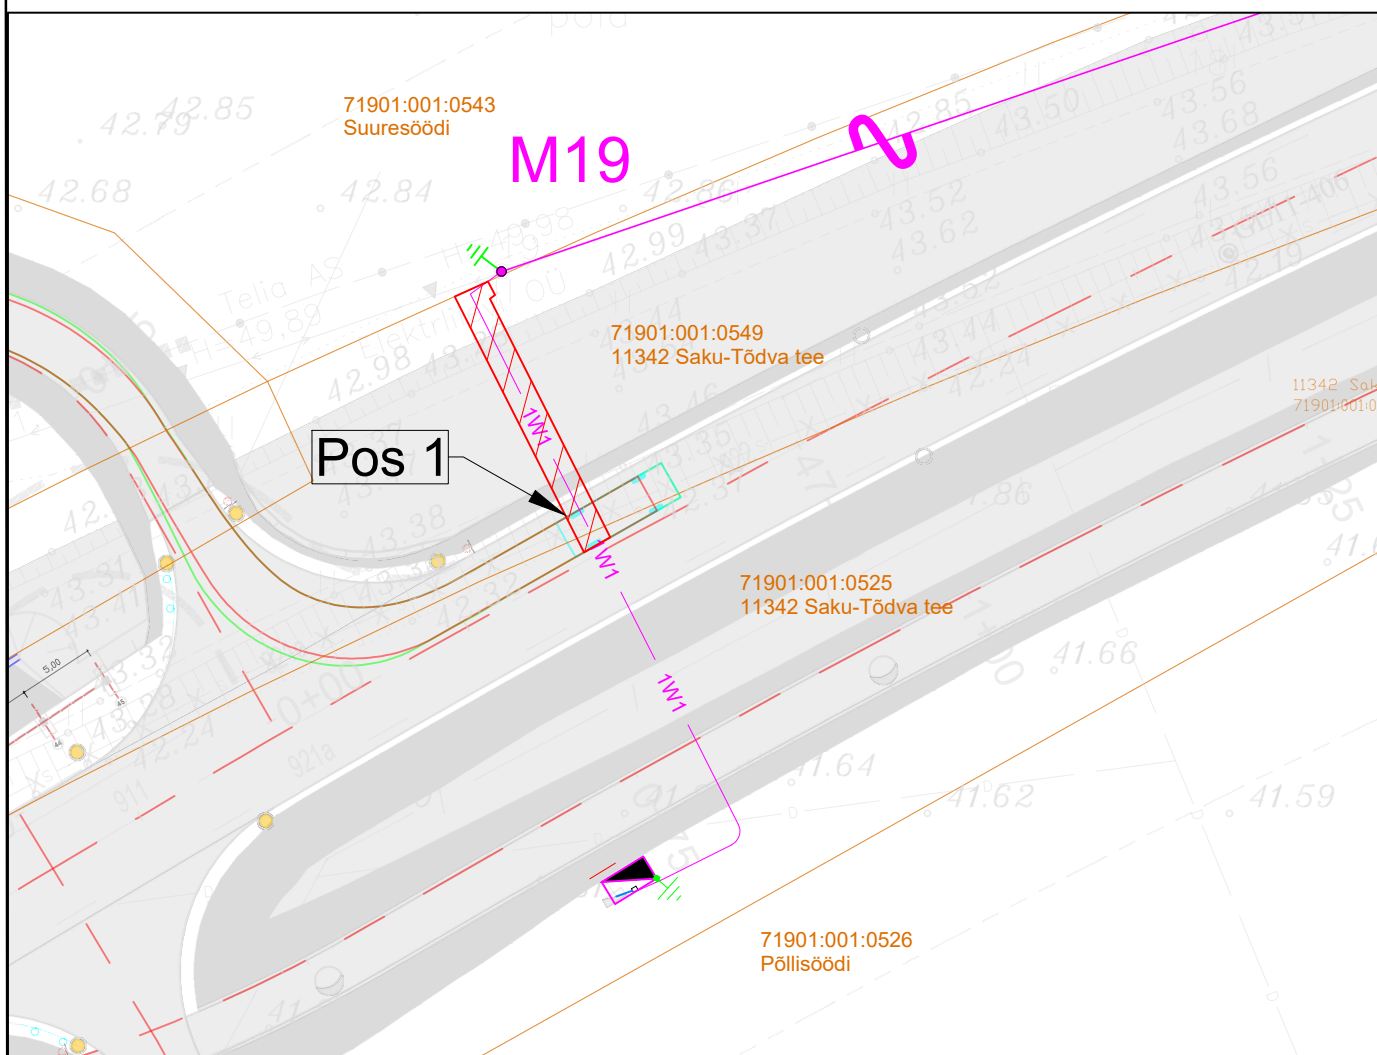

Isikliku kasutusõiguse seadmise plaan

IKÕ ala Pos nr (plaanil)	Kinnistu registriosa nr	Katastriüksuse tunnus, nimi ja sihtotstarve	Asukoht riigitee (nr ja nimi) suhtes (lõigu algus ja lõpp km)	IKÕ ala pindala ruutmeetrites m ²
Pos 1	9593650	71901:001:0549 11342 Saku-Tõdva tee, transpordimaa	11342 Saku-Tõdva tee 4,687-4,695 km	38

IKÕ seadmise ala

Kinnistute piirid

Projekteeritud 0,4kV maakaabel kaablikaitsesetorus
(esimene nr kaablite arv)

Projekteeritud liitumistuskilp

Projekteeritava maakaabli pikkus 50 m

Projekti nimi / aadress Elektriliitumine madalpingel, 11342 Saku-Tõdva tee T-11342 TV KM 4,7 Kajamaa küla Saku vald Harju maakond. LC1516. Tööprojekt.			Töö nr 24-95
Koostaja Merlyn Randla +372 5356 8143; merlyn@stromtec.ee	Möötkava M1:500	Leht / formaat 1/2 A4	Kuupäev 14.06.2024